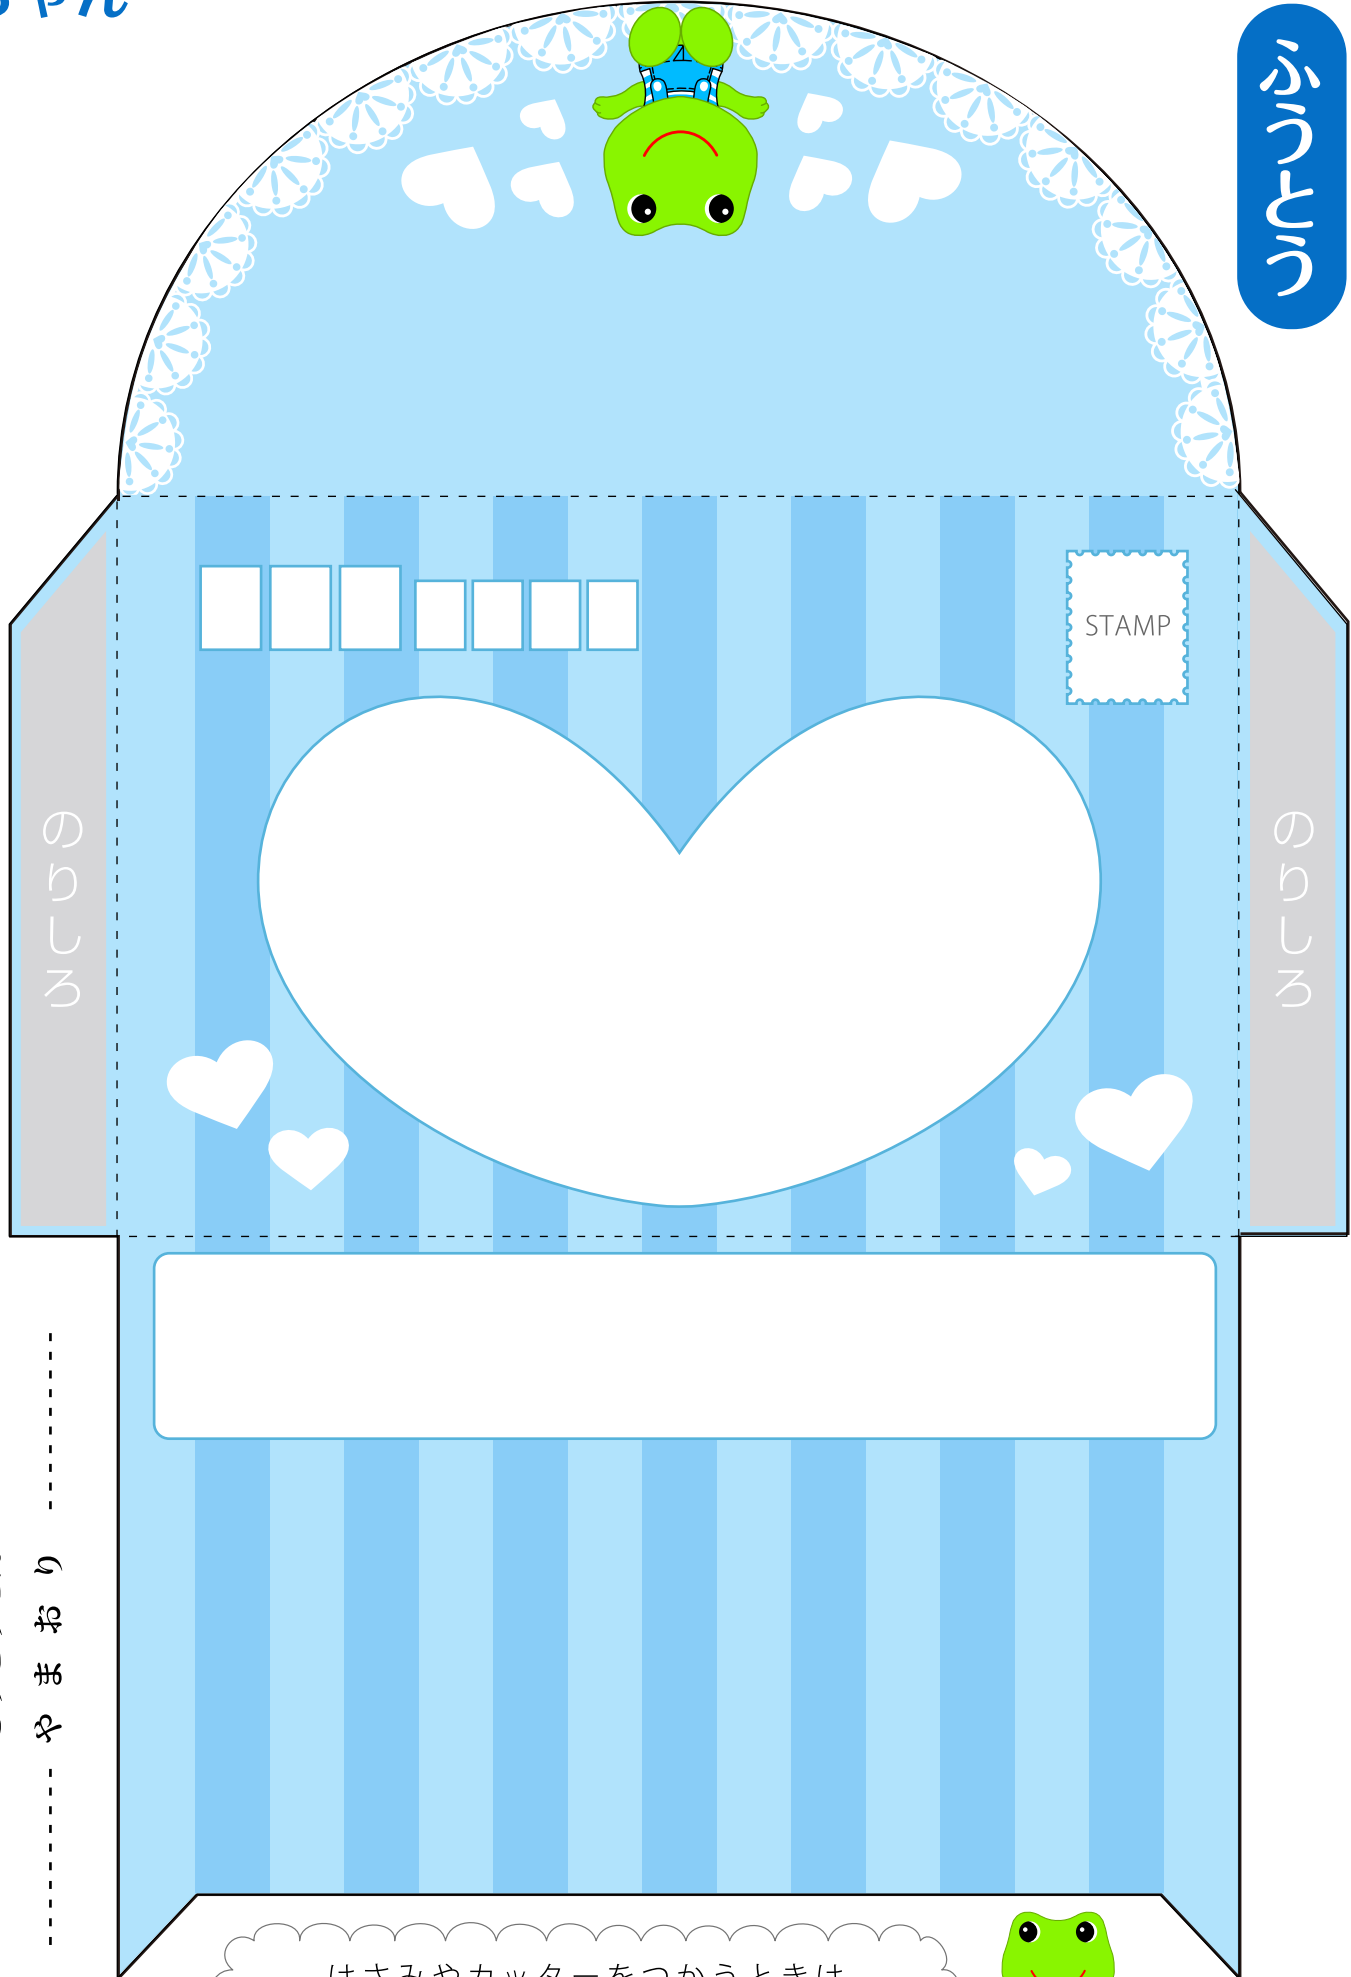

コロちゃん

レターセット

レターセット

はさみやカッターをつかうときは、
けがをしないようにきをつけてね！

A series of horizontal light blue lines for writing, filling the central area of the page.