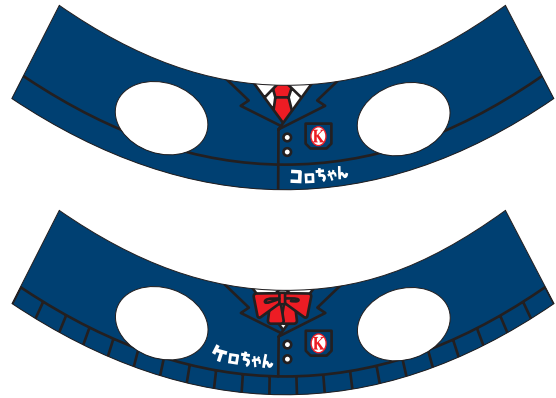

■ ケロちゃんコロちゃん着せ替えグッズ

学生服(紺)

着用例